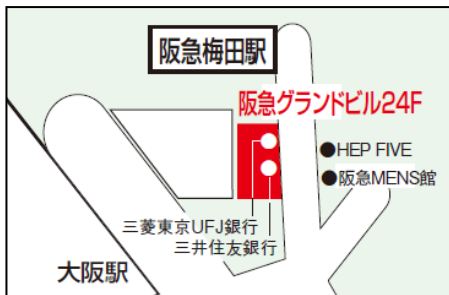

お客様各位

【Esthe up京都店統合のお知らせ】

謹啓 平素より、Esthe up京都店をご愛顧いただき誠にありがとうございます。

この度、令和2年8月27日(木)をもちましてEsthe up京都店は、NAGANUMA BEAUTY COLLECTION梅田店へ統合することとなりました。

店舗統合により、ラグジュアリー感のあるハード面の充実・環境の美化・豊富なコースの提供等、更なるサービスの向上に努めて参りますので、何卒ご了承くださいませようお願い申し上げます。

尚、店舗統合に伴いまして、各種ご利用中のサービスにつきましては下記の通りとなります。

今後も皆様のご期待にお応え出来ますよう、最善をつくして参る所存でございますので倍旧のご愛顧のほど、宜しくようお願い申し上げます。

敬具

記

《ご利用中のサービスについて》

- ①継続中のエステティックサービスにつきましては、NAGANUMA BEAUTY COLLECTION 梅田店にてご利用いただけます。

NAGANUMA BEAUTY COLLECTION 梅田店

☎06-6315-5551

【営業時間】

月・火曜	11:00~20:00
水・木・金曜	12:00~21:00
土曜	10:00~19:00
日曜・祝日	10:00~18:00

大阪府大阪市北区角田町8-47
阪急グランドビル 24F

また、エステアップ各店・NAGANUMA BEAUTY COLLECTION下記店舗でもご利用いただけます。

【エステアップ店舗】

柏店・名古屋店・岡山店・天神店

【NAGANUMA BEAUTY COLLECTION店舗】

仙台店・大宮店・千葉店・渋谷店・横浜店・梅田店

- ②統合後のサービス、商品等に関するお問い合わせは、下記の番号で承ります。

インフォメーションダイヤル：0120-114-412

※平日10:30~19:00(土日祝を除く)

以上

令和2年8月吉日
株式会社 長沼