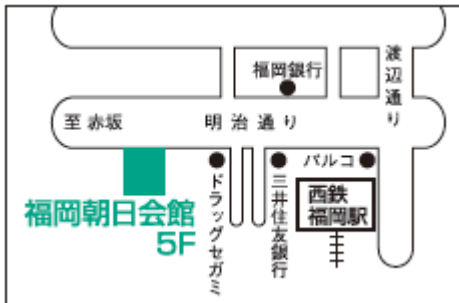

お客様各位

【Esthe up熊本店 統合のお知らせ】

謹啓 平素より、Esthe up熊本店をご愛顧いただき誠にありがとうございます。

この度、令和2年7月27日(月)をもちましてEsthe up熊本店は、Esthe up天神店へ統合することとなりました。

店舗統合により、ラグジュアリー感のあるハード面の充実・環境の美化・豊富なコースの提供等、更なるサービスの向上に努めて参りますので、何卒ご了承くださいますようお願い申し上げます。

尚、店舗統合に伴いまして、各種ご利用中のサービスにつきましては下記の通りとなります。

今後も皆様のご期待にお応え出来ますよう、最善をつくして参る所存でございますので倍旧のご愛顧のほど、宜しくお願い申し上げます。

敬具

記

《ご利用中のサービスについて》

①継続中のエステティックサービスにつきましては、Esthe up天神店にてご利用いただけます。

Esthe up天神店

☎092-716-4811

【営業時間】

平日	11:00~20:00
土曜	10:00~19:00
日曜・祝日	10:00~18:00

福岡県福岡市中央区天神
2-8-41 福岡朝日会館5F

また、エステアップ各店・NAGANUMA BEAUTY COLLECTION下記店舗でもご利用いただけます。

【エステアップ店舗】

柏店・立川店・名古屋店・京都店・岡山店・天神店

【NAGANUMA BEAUTY COLLECTION店舗】

仙台店・大宮店・千葉店・銀座店・渋谷店・横浜店・梅田店